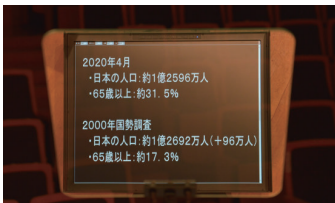

スピーチで頭が真っ白になったことはありませんか？  
手元の原稿が見にくいことはありませんか？  
このようなお悩みを解決！  
スピーチのポイントを表示するだけでも安心です。

動画でご紹介  
SpeechPrompter

スピーチプロンプターを使用すると、安心して自然なスピーチができます。

スピーチプロンプターは、スピーチをする人の斜め前にハーフミラーを設置し、スピーチの原稿などを表示します。  
ハーフミラーには、床面に設置したディスプレイの画像が反射して映ります。  
会場側から見ると、透明なガラスに見えますので、雰囲気をこわすことなく使用できます。

■ 高反射率ハーフミラー搭載

高反射率の特殊なハーフミラーを搭載しておりますので原稿を明るく見ることができます。特に21型モデルは超高輝度ディスプレイとの組み合わせで、より鮮明に見ることができます。  
(会場の環境により見えにくい場合もあります)

■ カメラプロンプターとしても使用可能

使用しているハーフミラーは、放送局に多数納品しているカメラプロンプターと同じものを使用しておりますので、オプションの撮影キットを使用すると、簡易的なカメラプロンプターとして使用することが可能です。カメラプロンプターとは、カメラをハーフミラーの裏面に設置することによりカメラ目線で動画撮影できるプロンプターです。