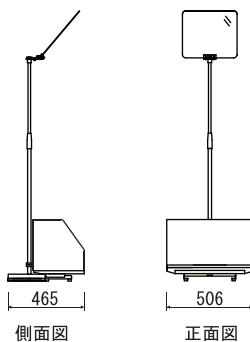

■ 主な仕様

品名	21型スピーチプロンプター (2台セット)	21型スピーチプロンプター (2台セット)	21型スピーチプロンプター (1台)	13型スピーチプロンプター 卓上型モデル(1台)
型名	LSP-21D	LSP-21D-LITE	LSP-21S	LSP-13S
ハーフミラー	高反射率ハーフミラー 透過率:約50%	高反射率ハーフミラー 透過率:約50%	高反射率ハーフミラー 透過率:約50%	高反射率ハーフミラー 透過率:約50%
外形寸法	本体1セット: W: 506mm D: 465mm H: 1,100~1,750mm	本体1セット: W: 506mm D: 465mm H: 1,100~1,750mm	本体1セット: W: 506mm D: 465mm H: 1,100~1,750mm	本体1セット: W: 323mm D: 400mm H: 580~780mm
高さ調整範囲	画面中心まで 約1,000~1,650mm	画面中心まで 約1,000~1,650mm	画面中心まで 約1,000~1,650mm	画面中心まで 約480~680mm
対応入力信号	HDMI	HDMI	HDMI	HDMI、VGA、VIDEO
質量	本体1セット:約12.3kg (コンバータ、分配器など除く)	本体1セット:約12.3kg (コンバータ、分配器など除く)	本体1セット:約12.3kg (コンバータ、分配器など除く)	本体1セット:約5.6kg
ディスプレイ輝度	輝度:1600 cd/m²	輝度:1600 cd/m²	輝度:1600 cd/m²	輝度:350 cd/m²
解像度	解像度:1920×1080	解像度:1920×1080	解像度:1920×1080	解像度:1920×1080
電源電圧	AC100V 50Hz/60Hz	AC100V 50Hz/60Hz	AC100V 50Hz/60Hz	AC100V 50Hz/60Hz
総消費電力	最大98W: ・SLD2118 41W×2台 ・CRO-RS11 6W×2台 ・CRO-UD12A 4W×1台	最大98W: ・SLD2118 41W×2台 ・CRO-RS11 6W×2台 ・CRO-UD12A 4W×1台	最大47W: ・SLD2118 41W×1台 ・CRO-RS11 6W×1台	最大16W ・LCD1331 16W×1台
セット内容	本体 ×2セット ・スタンド ・角度調整付ハーフミラー (予備1枚付)	本体 ×2セット ・スタンド ・角度調整付ハーフミラー	本体 ×1セット ・スタンド ・角度調整付ハーフミラー	本体 ×1セット ・スタンド ・角度調整付ハーフミラー
	ディスプレイ ×2セット ・SLD2118・設置台	ディスプレイ ×2セット ・SLD2118・設置台	ディスプレイ ×1セット ・SLD2118・設置台	ディスプレイ ×1台 ・LCD1331
	スクロールソフト ScrollerPro ×1台 ・ワイヤレスリモコン付	スクロールソフト ScrollerPro ×1台 ・ワイヤレスリモコン付	スクロールソフト ScrollerPro ×1台 ・ワイヤレスリモコン付	スクロールソフト ScrollerPro ×1台 ・ワイヤレスリモコン付
	コンバータ ×2台 ・CRO-RS11	コンバータ ×1台 ・CRO-RS11	コンバータ ×1台 ・CRO-RS11	HDMIケーブル ・2m×1本
	HDMI分配器 ×1台 ・CRO-UD12A	HDMI分配器 ×1台 ・CRO-UD12A	HDMIケーブル ・5m×1本 ・2m×1本	VGAケーブル ・1.5m×1本
HDMIケーブル ・5m×2本 ・2m×2本	HDMIケーブル ・5m×2本 ・2m×2本			

■ 外観図 (単位mm)

■LSP-21S

⚠ 商品を安全にお使いいただくため、ご使用前に必ず「取扱説明書」をよくお読みください。

このカタログに記載の商品に関するお問い合わせは、下記までお願いします。