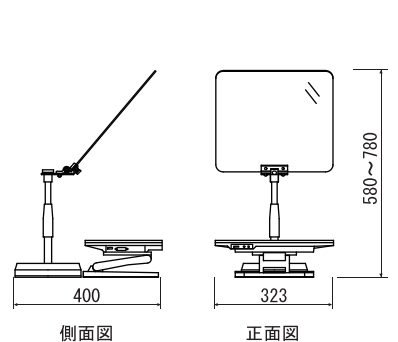

## ■ 主な仕様

品名	21型スピーチプロンプター (2台セット)	21型スピーチプロンプター (2台セット)	21型スピーチプロンプター (1台)	13型スピーチプロンプター 卓上型モデル(1台)
型名	<b>LSP-21D</b>	<b>LSP-21D-LITE</b>	<b>LSP-21S</b>	<b>LSP-13S</b>
ハーフミラー	高反射率ハーフミラー 透過率:約50%	高反射率ハーフミラー 透過率:約50%	高反射率ハーフミラー 透過率:約50%	高反射率ハーフミラー 透過率:約50%
外形寸法	本体1セット: W: 506mm D: 465mm H: 1,100~1,750mm	本体1セット: W: 506mm D: 465mm H: 1,100~1,750mm	本体1セット: W: 506mm D: 465mm H: 1,100~1,750mm	本体1セット: W: 323mm D: 400mm H: 580~780mm
高さ調整範囲	画面中心まで 約1,000~1,650mm	画面中心まで 約1,000~1,650mm	画面中心まで 約1,000~1,650mm	画面中心まで 約480~680mm
対応入力信号	HDMI	HDMI	HDMI	HDMI、VGA、VIDEO
質量	本体1セット:約12.3kg (コンバータ、分配器など除く)	本体1セット:約12.3kg (コンバータ、分配器など除く)	本体1セット:約12.3kg (コンバータ、分配器など除く)	本体1セット:約5.6kg
ディスプレイ輝度	輝度:1600 cd/m <sup>2</sup>	輝度:1600 cd/m <sup>2</sup>	輝度:1600 cd/m <sup>2</sup>	輝度:350 cd/m <sup>2</sup>
解像度	解像度:1920×1080	解像度:1920×1080	解像度:1920×1080	解像度:1920×1080
電源電圧	AC100V 50Hz/60Hz	AC100V 50Hz/60Hz	AC100V 50Hz/60Hz	AC100V 50Hz/60Hz
総消費電力	最大98W: ・SLD2118 41W×2台 ・CRO-RS11 6W×2台 ・CRO-UD12A 4W×1台	最大98W: ・SLD2118 41W×2台 ・CRO-RS11 6W×2台 ・CRO-UD12A 4W×1台	最大47W: ・SLD2118 41W×1台 ・CRO-RS11 6W×1台	最大16W ・LCD1331 16W×1台
セット内容	本体 ×2セット ・スタンド ・角度調整付ハーフミラー (予備1枚付)	本体 ×2セット ・スタンド ・角度調整付ハーフミラー	本体 ×1セット ・スタンド ・角度調整付ハーフミラー	本体 ×1セット ・スタンド ・角度調整付ハーフミラー
	ディスプレイ ×2セット ・SLD2118・設置台	ディスプレイ ×2セット ・SLD2118・設置台	ディスプレイ ×1セット ・SLD2118・設置台	ディスプレイ ×1台 ・LCD1331
	スクロールソフト ScrollerPro ×1台 ・ワイヤレスリモコン付	スクロールソフト ScrollerPro ×1台 ・ワイヤレスリモコン付	スクロールソフト ScrollerPro ×1台 ・ワイヤレスリモコン付	スクロールソフト ScrollerPro ×1台 ・ワイヤレスリモコン付
	コンバータ ×2台 ・CRO-RS11	コンバータ ×1台 ・CRO-RS11	コンバータ ×1台 ・CRO-RS11	HDMIケーブル ・2m×1本
	HDMI分配器 ×1台 ・CRO-UD12A	HDMI分配器 ×1台 ・CRO-UD12A	HDMIケーブル ・5m×1本 ・2m×1本	VGAケーブル ・1.5m×1本
HDMIケーブル ・5m×2本 ・2m×2本	HDMIケーブル ・5m×2本 ・2m×2本			

## ■ 外観図 (単位mm)

■LSP-21D / LSP-21D-LITE

■LSP-21S

■LSP-S13

**⚠** 商品を安全にお使いいただくため、ご使用前に必ず「取扱説明書」をよくお読みください。

このカタログに記載の商品に関するお問い合わせは、下記までお願いします。

**LIFE-ON** 株式会社ライフ・オン

〒522-0223 滋賀県彦根市川瀬馬場町1087-6  
TEL 0749-33-0580 FAX 050-3156-7108