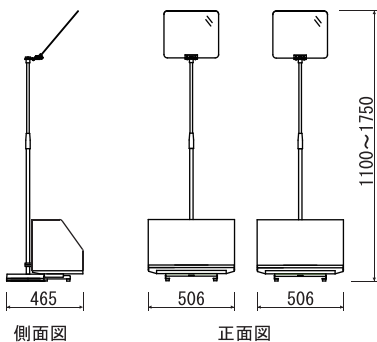

■ 外観図 (単位mm)

■LSP-21D / LSP-21D-LITE